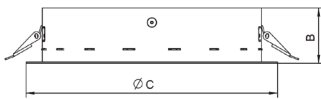

CRI 80

DIMENSIONS

MODEL	ØC(mm)	B(mm)
OL-KODY-M1	210	46
OL-KODY-M2	390	

TECHNICAL SPECIFICATION

MODEL NUMBER	W	lm	lm/W	K
OL-KODY-M1-01	14	1,300lm	93	3,000K 4,000K
OL-KODY-M1-02	22	2,000lm	91	
OL-KODY-M2-01	28	3,000lm	107	
OL-KODY-M2-02	36	3,600lm	100	